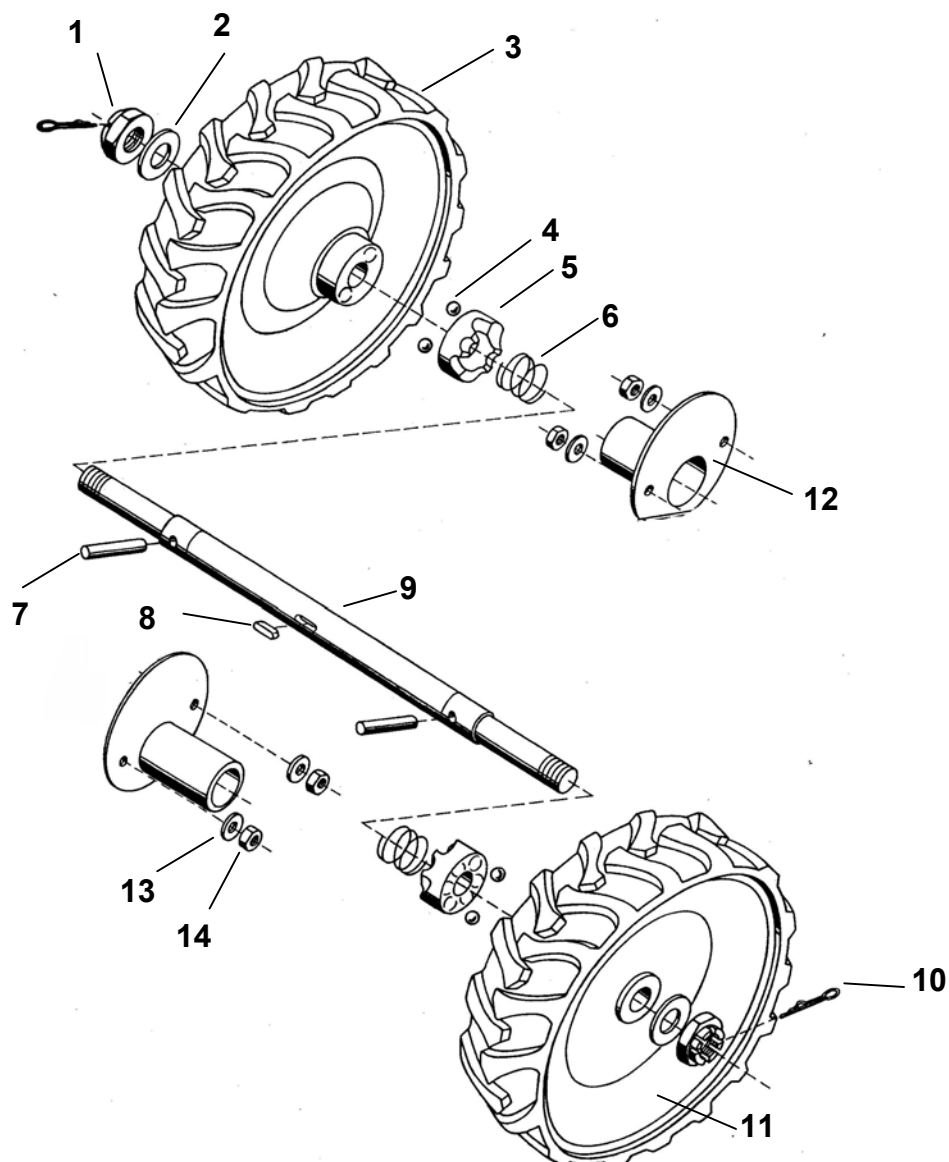

Pozice	Objednací číslo	Název součásti	Počet ks
1	1301109	MATICE M20x1,5 ČSN 021412.25	2
2	6025166	PODLOŽKA 34x20,1x2	2
3	9945627	KOLO ŠÍPOVÉ PRAVÉ	1
4	1490131	KULIČKA 7-10 ČSN 022930	4
5	7270406	SPOJKA TŘÍPOLOHOVÁ	2
6	1342674	PRUŽINA	2
7	2010260	KOLÍK 10x45 ČSN 022152	2
8	5400116	PERO 6x6x18 ČSN 022562	1
9	2120806	HŘÍDEL	1
10	1350438	ZÁVLAČKA 4x40 ČSN 021781.5	2
11	9945628	KOLO ŠÍPOVÉ LEVÉ	1
12	9467817	KRYT HŘÍDELE	2
13	3040279	PODLOŽKA 5,3 ČSN 02 1726.15	4
14	1300502	MATICE M5 ČSN 02 1492.25	4