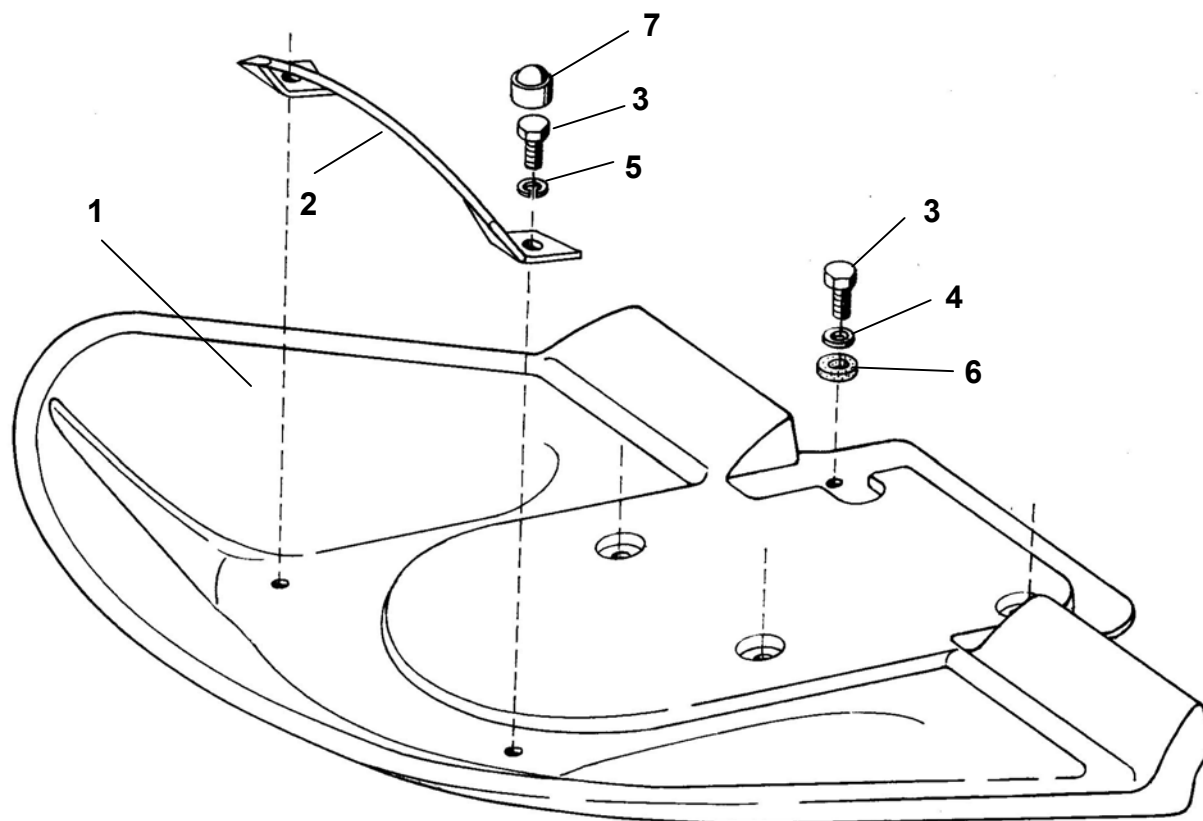

# BDR 581 SP

ROTAČNÍ SEKAČKA BDR 581SP PERLA  
MODEL 2006

©Vladimír Bernklau

Pozice	Objednací číslo	Název součásti	Počet ks
1	9946902	MOTOR BRIGGS 6HP-INTEK	1
2	9463709	PŘÍRUBA	1
3	7065105	BUBÍNEK	1
4	9375708	NÁBOJ SPOJKY	1
5	9606705	ZÁVAŽÍ - PODSESTAVA	3
6	1341425	PRUŽINA	2
7	9949316	LOŽISKO 6006 2RS ČSN 024640	1
8	6021823	KROUŽEK POJISTNÝ 55 ČSN 022931	1
9	6021507	KROUŽEK POJISTNÝ 30 ČSN 022930	1
10	1012408	ŠROUB 3/8x24/1" - 35	1
11	1012423	ŠROUB M8x35 ČSN 021101.25	2
12	1800185	MATICE M8 ČSN 0231401.25	3
13	6025060	PODLOŽKA	1
14	3040298	PODLOŽKA 8,4 ČSN 021703.15	3
15	6510923	PODLOŽKA 10,2 ČSN 021740.05	1
16	6510906	PODLOŽKA 8,2 ČSN 021740.05	3
17	5400414	PERO 4x6.5 ČSN 301385.12	1
18	1012497	ŠROUB M8x65 ČSN 021101.55	1
*	9710402	SPOJKA SESTAVA	1