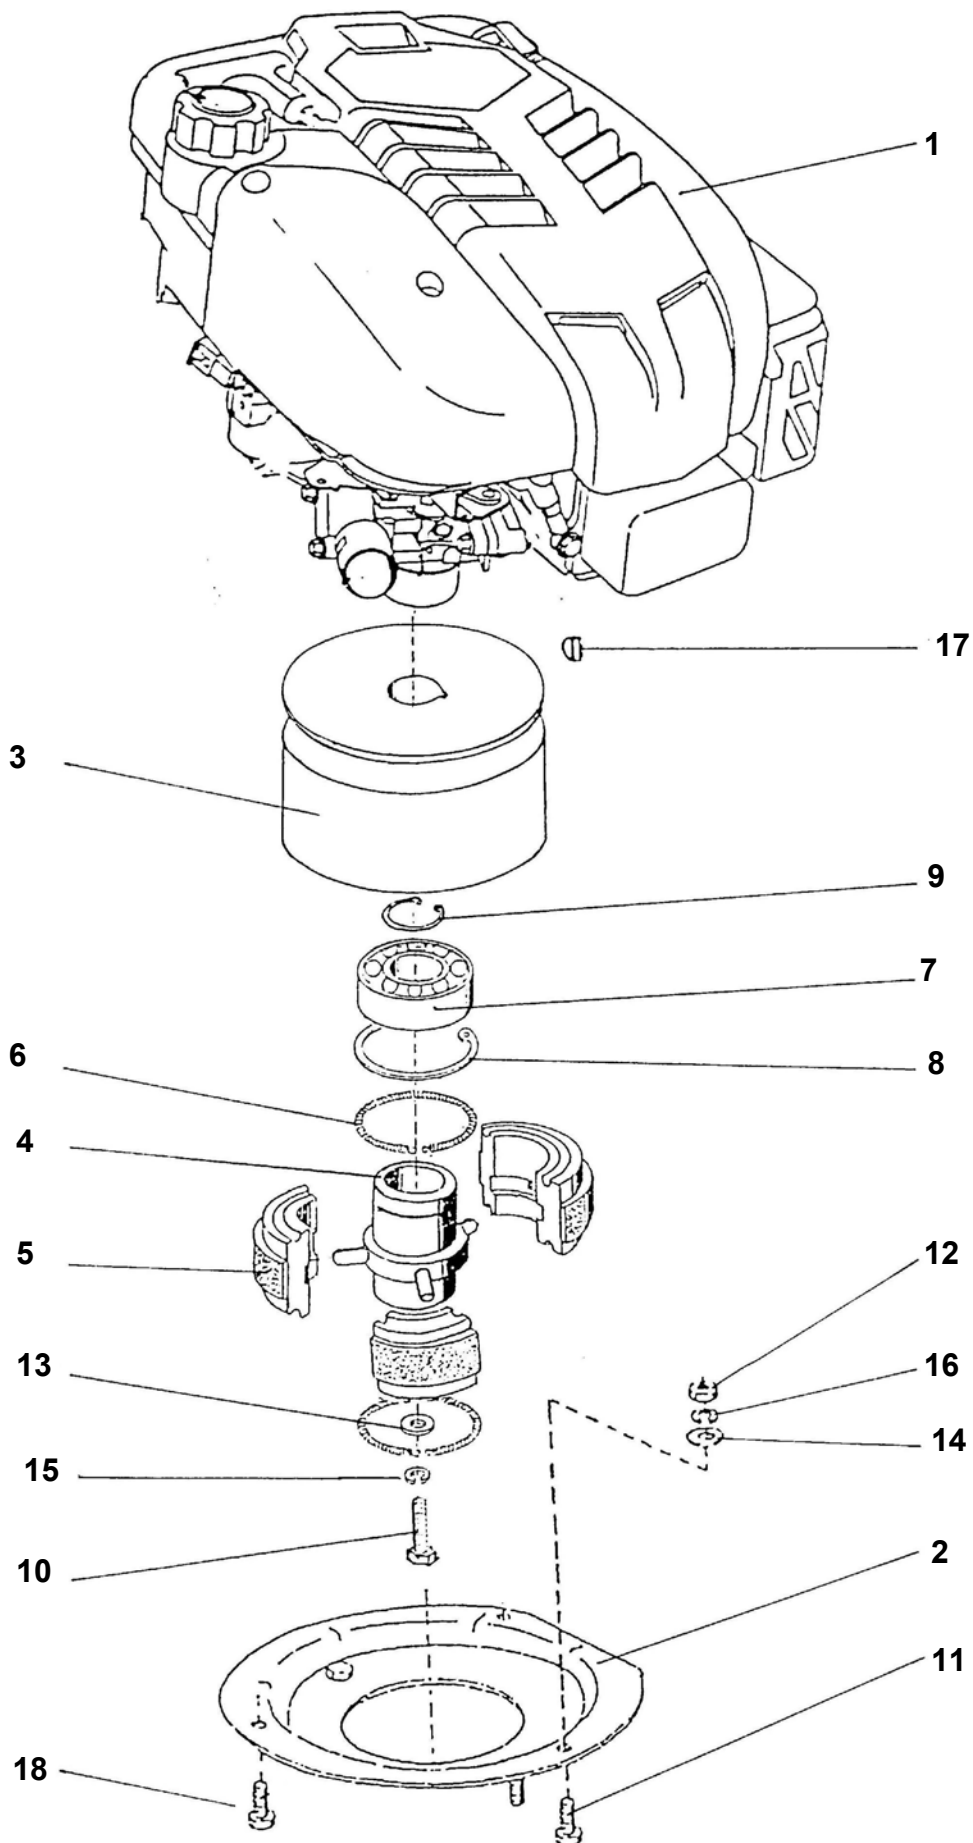

# BDR 581 SP

ROTAČNÍ SEKAČKA BDR 581SP PERLA  
MODEL 2006

©Vladimír Bernklau

Pozice	Objednací číslo	Název součásti	Počet ks
1	9946902	MOTOR BRIGGS 6HP-INTEK	1
2	9463709	PŘÍRUBA	1
3	7065105	BUBÍNEK	1
4	9375708	NÁBOJ SPOJKY	1
5	9606705	ZÁVAŽÍ - PODSESTAVA	3
6	1341425	PRUŽINA	2
7	9949316	LOŽISKO 6006 2RS ČSN 024640	1
8	6021823	KROUŽEK POJISTNÝ 55 ČSN 022931	1
9	6021507	KROUŽEK POJISTNÝ 30 ČSN 022930	1
10	1012408	ŠROUB 3/8x24/1" - 35	1
11	1012423	ŠROUB M8x35 ČSN 021101.25	2
12	1800185	MATICE M8 ČSN 0231401.25	3
13	6025060	PODLOŽKA	1
14	3040298	PODLOŽKA 8,4 ČSN 021703.15	3
15	6510923	PODLOŽKA 10,2 ČSN 021740.05	1
16	6510906	PODLOŽKA 8,2 ČSN 021740.05	3
17	5400414	PERO 4x6.5 ČSN 301385.12	1
18	1012497	ŠROUB M8x65 ČSN 021101.55	1
*	9710402	SPOJKA SESTAVA	1