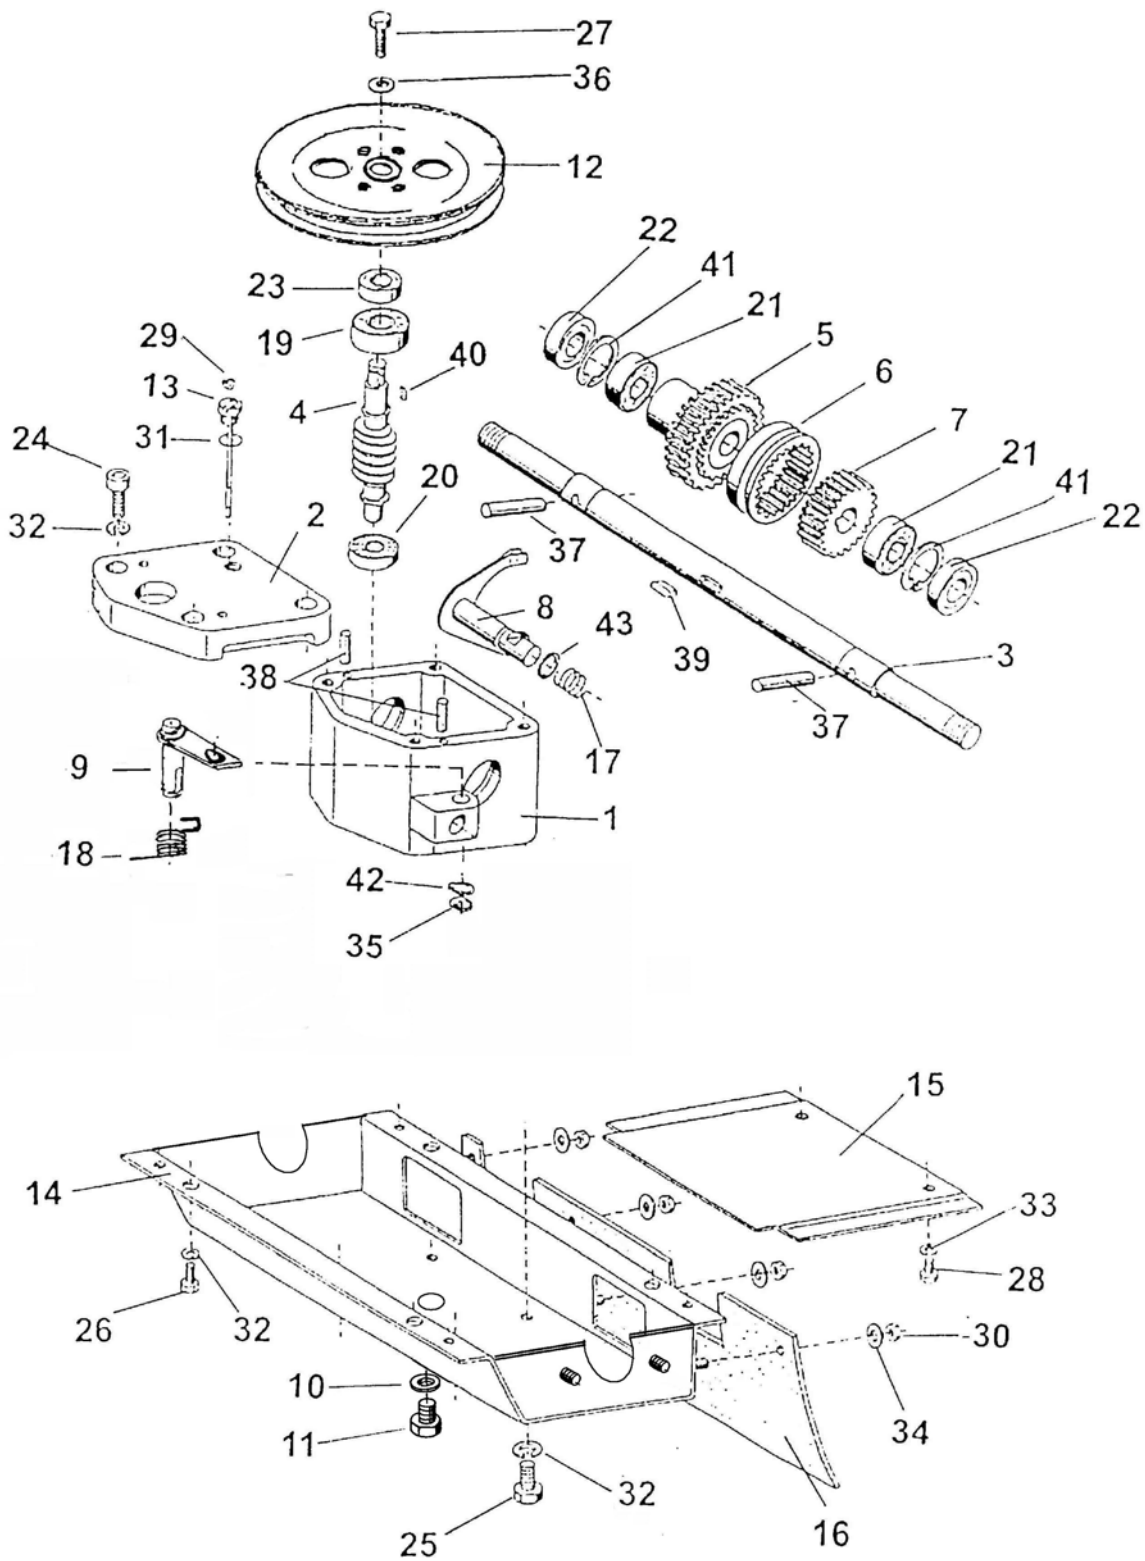

Pozice	Objednací číslo	Název součásti	Počet ks
1	7181208	SKŘÍŇ	1
2	7065002	VÍKO	1
3	2120806	HŘÍDEL	1
4	4150305	HŘÍDEL ŠNEKOVÝ	1
5	9607716	KOLO ŠNEKOVÉ SESTAVA	1
6	4130401	KOLO OZUBENÉ	1
7	4100103	KOLO OZUBENÉ	1
8	9467311	VIDLICE SVAŘENÁ	1
9	9473908	PÁKA PŘESOUVACÍ SESTAVA	1
10	6250201	TĚSNĚNÍ Z FÍBRU 18x14x1	1
11	1015826	ŠROUB VYPOUŠTĚCÍ	1
12	9603304	ŘEMENICE SESTAVA	1
13	9341605	ZÁTKA SESTAVA	1
14	9471513	KRYT SKŘÍŇĚ SESTAVA	1
15	6056206	KRYT SPODNÍ	1
16	9132419	ZÁVĚS	1
17	1342675	PRUŽINA	1
18	1340611	PRUŽINA	1
19	9943159	LOŽISKO 6203 A	1
20	9943131	LOŽISKO 6202	1
21	9949302	LOŽISKO 6005	2
22	9943251	GUFERO 25x47x7	2
23	9943223	GUFERO 17x30x7	1
24	1037205	ŠROUB M8x30 ČSN 021143.52	4
25	1012525	ŠROUB M8x25 ČSN 021103.25	4
26	1012523	ŠROUB M8x16 ČSN 021103.25	4
27	1512520	ŠROUB M6x16 ČSN 021103.25	1
28	1512513	ŠROUB M6x12 ČSN 021103.25	2
29	9111616	TĚSNĚNÍ	1
30	1800143	MATICE M5 ČSN 021401.25	3
31	6250234	TĚSNĚNÍ Z FÍBRU 15x12x1	1
32	6510906	PODLOŽKA 8,2 ČSN 021740.05	12
33	6510920	PODLOŽKA 6,1 ČSN 021740.05	2
34	3040279	PODLOŽKA 6,4 ČSN 021726.15	3
35	6021502	KROUŽEK POJISTNÝ 12	1
36	6010208	PODLOŽKA	1
37	2010260	KOLÍK ISO 8734-A-10x45-St	2
38	2010205	KOLÍK 5x16	2
39	5400116	PERO 6x6x18	1
40	5400129	PERO 4e7x4x12 ČSN 022562	1
41	6021807	KROUŽEK POJISTNÝ 47	2
42	6019804	PODLOŽKA 12x18x0,8	1
43	9138049	KROUŽEK 14x10	1
*	9607715	SKŘÍŇ PŘEVODOVÁ - SESTAVA 5316	1